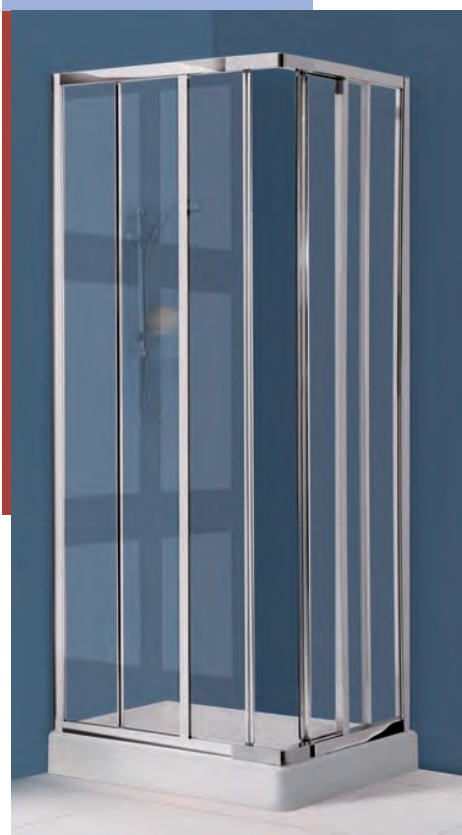

**Proposta 833+ iva**

**Colori Disponibili**

Bianco

Rovere

Wengè

Cliente \_\_\_\_\_

Rif. \_\_\_\_\_

Data \_\_\_\_\_

## MOBILE

03166002 IDEA STELLA COMP. 751/1 wengè. pz 1  
AURORA 04708 BASE 2A L.70 wengè  
AURORA 00388 LAVABO INTEGRALE 75  
AURORA 02008 SPECCHIO 52X68  
AURORA 02718 PENSILE DX 25X68 BIANCO LUC  
AURORA 02739 APPLIQUE

## DOCCIA

03264646 METAFORM SALISCENDI ECLIPSE 5 GETTI 603 CROMO pz 1  
03170574 ETNA PIATTO DOCCIA 72X90 BIANCO pz 1  
03426088 SIRO CORFÙ ANG. CF510VTR 64-74X80-90 BR.CR pz 1